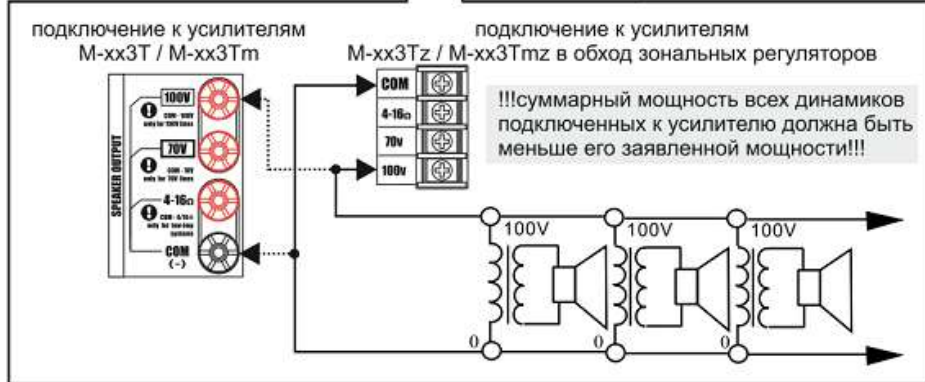

"нормально разомкнутый контакт" для коммутации с пожарной системой оповещения и блоками автоматики

к коммутирующим или усиливающим звуковым устройствам

внешняя антенна для уверенного приема

источники линейного звукового сигнала CD / DVD / Tuner / звуковая карта PC и так далее

для 100V систем

для 4-16ohm систем