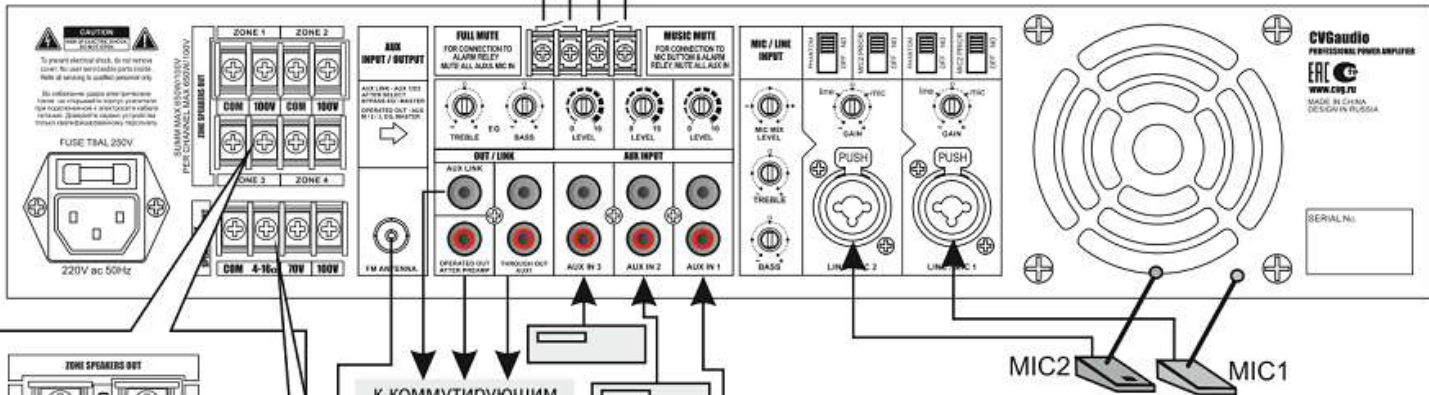

"нормально разомкнутый контакт" для коммутации с пожарной системой оповещения и блоками автоматики

к коммутирующим или усиливающим звуковым устройствам

внешняя антенна для уверенного приема

источники линейного звукового сигнала CD / DVD / Tuner / звуковая карта PC и так далее

для 100V систем

для 4-16ohm систем