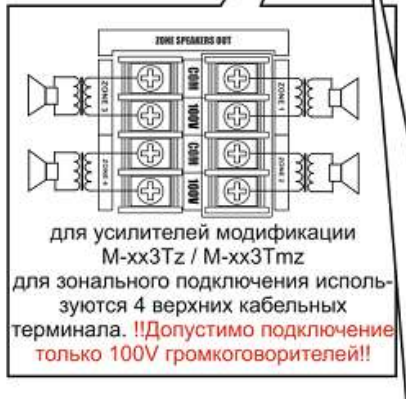

"нормально разомкнутый контакт" для коммутации с пожарной системой оповещения и блоками автоматики

к коммутирующим или усиливающим звуковым устройствам

внешняя антенна для уверенного приема

источники линейного звукового сигнала CD / DVD / Tuner / звуковая карта PC и так далее

для 100V систем

для 4-16ohm систем